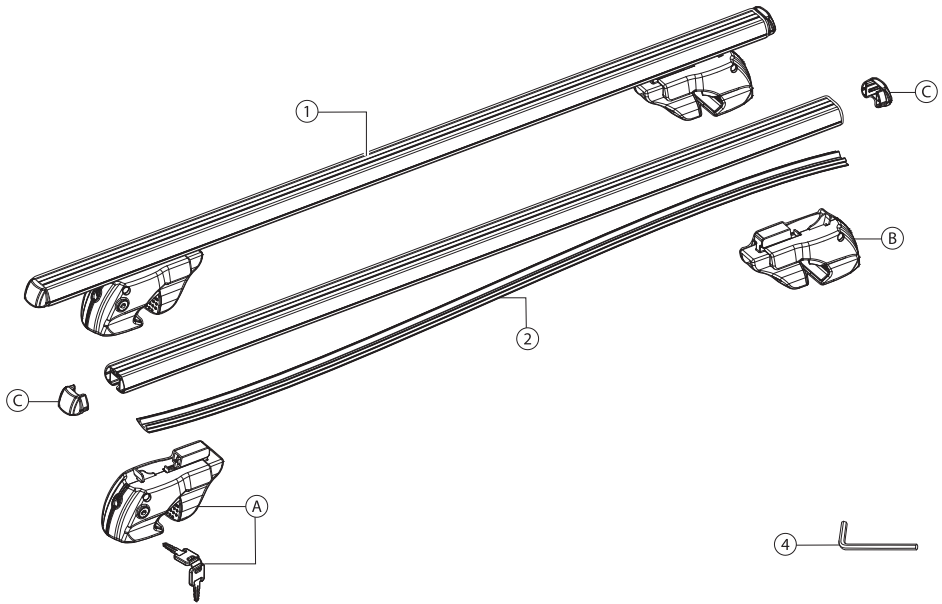

MENABO

free time on the move

SHERMAN

IT Istruzioni di montaggio	ET Paigaldusjuhend	PT Instruções de Montagem
EN Fitting instructions	FI Asennusohje	RO Instrucțiuni de montare
DE Montageanleitung	HR Uputa za sastavljanje	RU Инструкции по установке
FR Instructions de montage	HU A felszerelés módja	SK Návod na montáž
ES Instrucciones de montaje	LT Pritvirtinimo instrukcijos	SL Navodila za pritrjevanje
BG инструкции за сглобяване	LV Stiprināšanas instrukcija	SV Monteringsanvisning
CS Návod na montáž	NL Instrukcja montażu	TK Uydurma talimat
DA Monteringsvejledning	NO Monteringsveiledning	ZH 裝修指導
EL Οδηγίες συναρμολόγησης	PL Instrukcja montażu	AR تعليمات التجميع

Made in Italy

N	IT[Componenti (Inclusi)] EN[Components (Included)] FR[Composants (Comprises)] DE[Die Komponenten (im Lieferumfang enthalten)] ES[Componentes (Incluido)]	Q
1		2
2		2
3		2
4		1

N	IT[Ricambi (A Richiesta)] EN[Spare Parts (Made to order)] FR[Pieces de rechange (Sur commande)] DE[Teile (auf Anfrage)] ES[Piezas de recambio (Previa solicitud)]	Q	Codice-Code-Código
2		2	700007900000
3		2	700007800000
4		1	700025000000
A		2	700030900000
B		1	700031000000
C		4	700031100000

	Sherman	3,3 kg/7.3lb	MAX 90kg/198lb
	Sherman XL	3,5 kg/7.7lb	

F.lli Menabò S.r.l.
Via 8 Marzo, 3 -Z.I. Corte Tegge
42025 Cavriago (RE) ITALY
customercare@flli-menabo.it
www.menabocaraccessories.com

5000230000000
19/06/2023