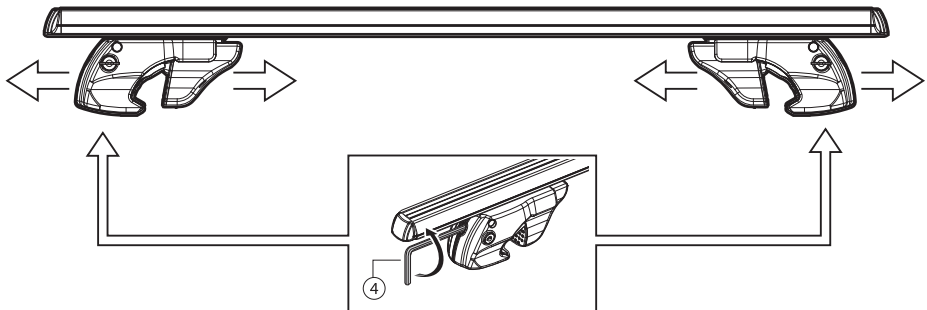

MENABO

free time on the move

SHERMAN

IT Istruzioni di montaggio	ET Paigaldusjuhend	PT Instruções de Montagem
EN Fitting instructions	FI Asennusohje	RO Instrucțiuni de montare
DE Montageanleitung	HR Uputa za sastavljanje	RU Инструкции по установке
FR Instructions de montage	HU A felszerelés módja	SK Návod na montáž
ES Instrucciones de montaje	LT Pritvirtinimo instrukcijos	SL Navodila za pritrjevanje
BG инструкции за сглобяване	LV Stiprināšanas instrukcija	SV Monteringsanvisning
CS Návod na montáž	NL Instrukcja montażu	TK Uydurma talimat
DA Monteringsvejledning	NO Monteringsveiledning	ZH 裝修指導
EL Οδηγίες συναρμολόγησης	PL Instrukcja montażu	AR تعليمات التجميع

	Sherman	3,3 kg/7.3lb	MAX 90kg/198lb
	Sherman XL	3,5 kg/7.7lb	

F.lli Menabò S.r.l.
Via 8 Marzo, 3 -Z.I. Corte Tegge
42025 Cavriago (RE) ITALY
customercare@flli-menabo.it
www.menabocaraccessories.com

5000230000000
19/06/2023