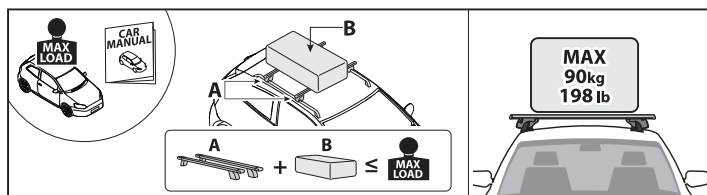

	Sherman	3,3 kg/7.3lb	MAX 90kg/198lb
	Sherman XL	3,5 kg/7.7lb	

F.lli Menabò S.r.l.
Via 8 Marzo, 3 -Z.I. Corte Tegge
42025 Cavriago (RE) ITALY
customercare@flli-menabo.it
www.menabocaraccessories.com

5000230000000
19/06/2023