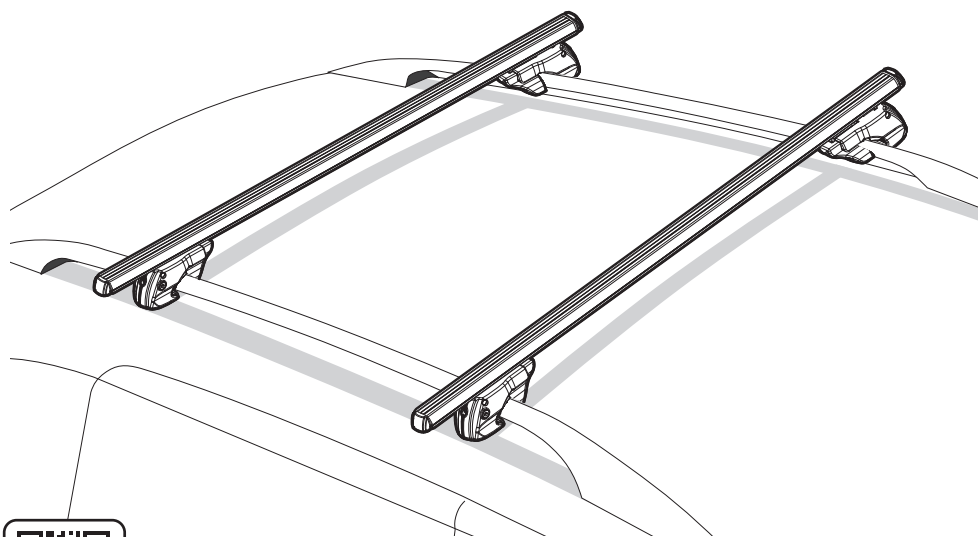

MENABO

free time on the move

SHERMAN

IT Istruzioni di montaggio	ET Paigaldusjuhend	PT Instruções de Montagem
EN Fitting instructions	FI Asennusohje	RO Instrucțiuni de montare
DE Montageanleitung	HR Uputa za sastavljanje	RU Инструкции по установке
FR Instructions de montage	HU A felszerelés módja	SK Návod na montáž
ES Instrucciones de montaje	LT Pritvirtinimo instrukcijos	SL Navodila za pritrjevanje
BG инструкции за сглобяване	LV Stiprināšanas instrukcija	SV Monteringsanvisning
CS Návod na montáž	NL Instrukcja montażu	TK Uydurma talimat
DA Monteringsvejledning	NO Monteringsveiledning	ZH 裝修指導
EL Οδηγίες συναρμολόγησης	PL Instrukcja montażu	AR تعليمات التجميع