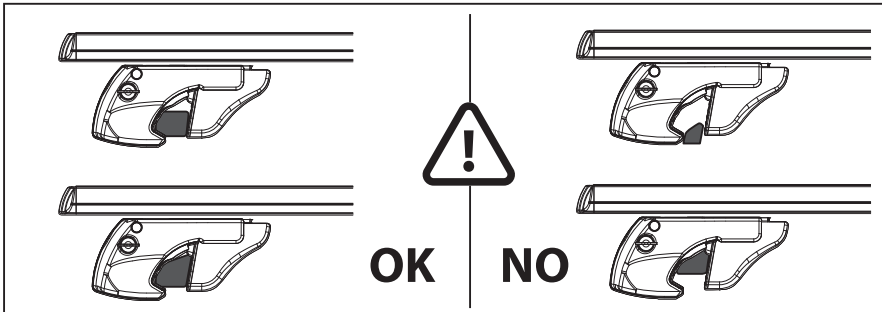

MENABO

free time on the move

SHERMAN

IT Istruzioni di montaggio	ET Paigaldusjuhend	PT Instruções de Montagem
EN Fitting instructions	FI Asennusohje	RO Instrucțiuni de montare
DE Montageanleitung	HR Uputa za sastavljanje	RU Инструкции по установке
FR Instructions de montage	HU A felszerelés módja	SK Návod na montáž
ES Instrucciones de montaje	LT Pritvirtinimo instrukcijos	SL Navodila za pritrjevanje
BG инструкции за сглобяване	LV Stiprināšanas instrukcija	SV Monteringsanvisning
CS Návod na montáž	NL Instrukcja montażu	TK Uydurma talimat
DA Monteringsvejledning	NO Monteringsveiledning	ZH 裝修指導
EL Οδηγίες συναρμολόγησης	PL Instrukcja montażu	AR تعليمات التجميع

	Sherman	3,3 kg/7.3lb	MAX 90kg/198lb
	Sherman XL	3,5 kg/7.7lb	

F.lli Menabò S.r.l.
Via 8 Marzo, 3 -Z.I. Corte Tegge
42025 Cavriago (RE) ITALY
customercare@flli-menabo.it
www.menabocaraccessories.com

5000230000000
19/06/2023