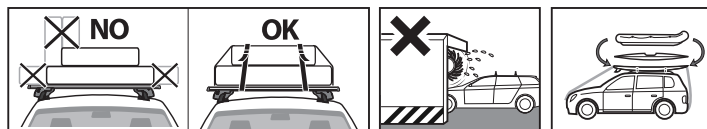

	Sherman	3,3 kg/7.3lb	MAX 90kg/198lb
	Sherman XL	3,5 kg/7.7lb	

F.lli Menabò S.r.l.
Via 8 Marzo, 3 -Z.I. Corte Tegge
42025 Cavriago (RE) ITALY
customercare@flli-menabo.it
www.menabocaraccessories.com

5000230000000
19/06/2023