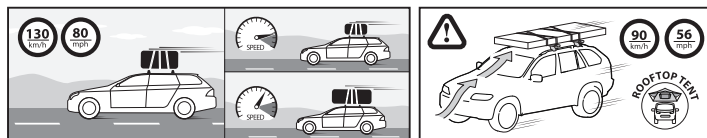

	Sherman	3,3 kg/7.3lb	MAX 90kg/198lb
	Sherman XL	3,5 kg/7.7lb	

F.lli Menabò S.r.l.
Via 8 Marzo, 3 -Z.I. Corte Tegge
42025 Cavriago (RE) ITALY
customercare@flli-menabo.it
www.menabocaraccessories.com

5000230000000
19/06/2023