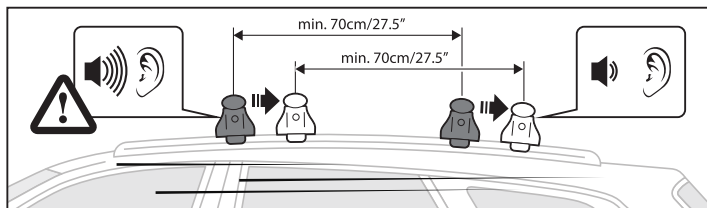

Sherman	3,3 kg/7.3lb	MAX 90kg/198lb
	Sherman XL	3,5 kg/7.7lb	

F.lli Menabò S.r.l.
Via 8 Marzo, 3 -Z.I. Corte Tegge
42025 Cavriago (RE) ITALY
customercare@flli-menabo.it
www.menabocaraccessories.com

5000230000000
19/06/2023