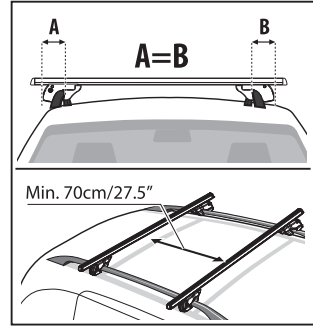

	Sherman	3,3 kg/7.3lb	MAX 90kg/198lb
	Sherman XL	3,5 kg/7.7lb	

F.lli Menabò S.r.l.
Via 8 Marzo, 3 -Z.I. Corte Tegge
42025 Cavriago (RE) ITALY
customercare@flli-menabo.it
www.menabocaraccessories.com

5000230000000
19/06/2023